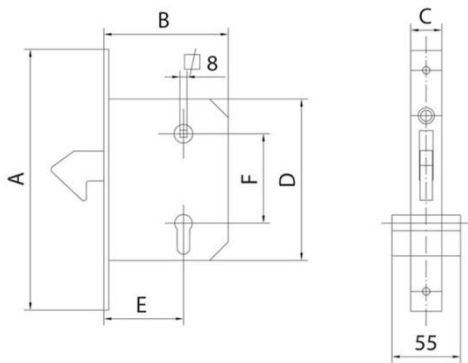

## Брава Estebro® секретна за плъзгачи се врати 56x120 мм, 30 мм

Hook lock Family: Locks Material: DC01 steel Finish: Zinc-plated

Description: Security component which is installed in sliding doors to avoid an easy opening. It has an overhead hook as a closing mechanism which can be lifted with a handle allowing its opening, and a key which allows the closing.

It also has a cylinder.

Продукт: [Брава Estebro® секретна за плъзгащи се врати 56x120 мм, 30 мм](#)

Категория: [Брави за врати, прозорци, мебелни](#)

Бранд: [Estebro®](#)

Категория бранд: [Капак Estebro®](#)